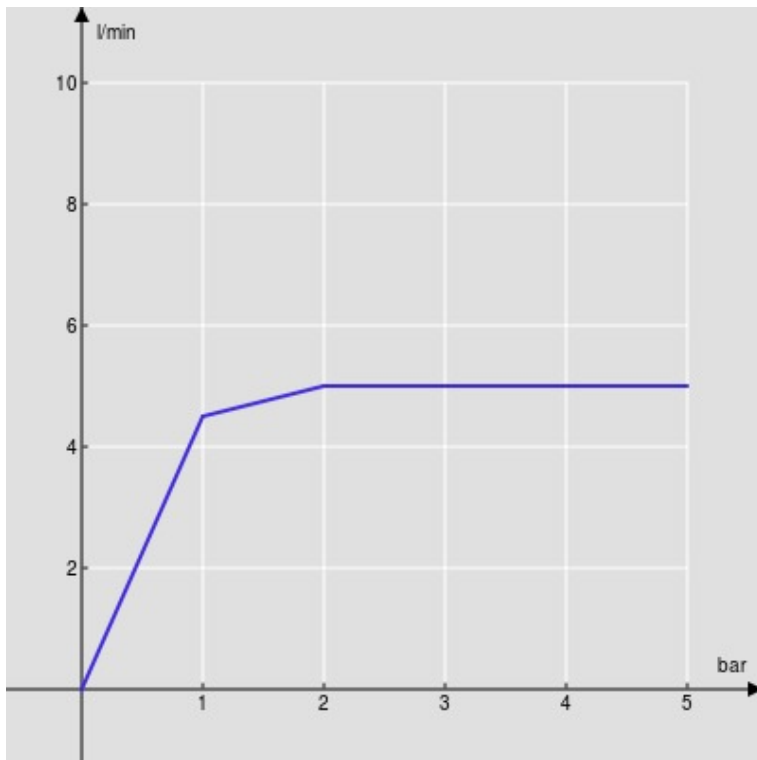

SPECIFICHE

Monocomando a bacinella

Chrome

Aeratore anticalcare M 18 x 1, portata 5 l/min

Bocca girevole

Scarico 1 1/4" push

Flessibili inox ø 3/8"

Limitatore di energia con apertura in acqua fredda

Imballo: 66 x 34,5 x 7 cm / 0,01594 m³

DIAGRAMMA DI PORTATA: ACQUA CALDA/FREDDA

— Aeratore

DIAGRAMMA DI PORTATA: ACQUA MISCELATA

— Aeratore