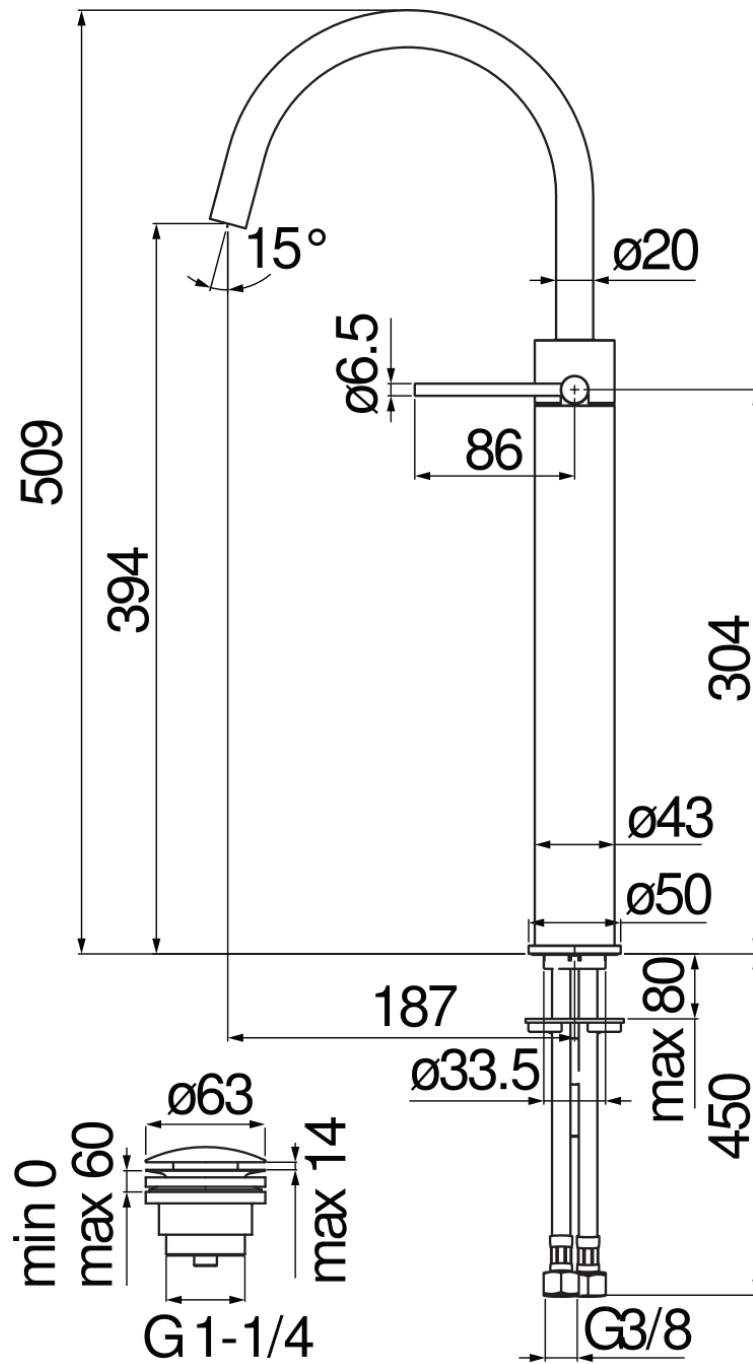

SPECIFICHE

Monocomando a bacinella

Chrome

Aeratore anticalcare M 18 x 1, portata 5 l/min

Bocca girevole

Scarico 1 1/4" push

Flessibili inox ø 3/8"

Limitatore di energia con apertura in acqua fredda

Imballo: 66 x 34,5 x 7 cm / 0,01594 m³

DIAGRAMMA DI PORTATA: ACQUA CALDA/FREDDA

— Aeratore

DIAGRAMMA DI PORTATA: ACQUA MISCELATA

— Aeratore