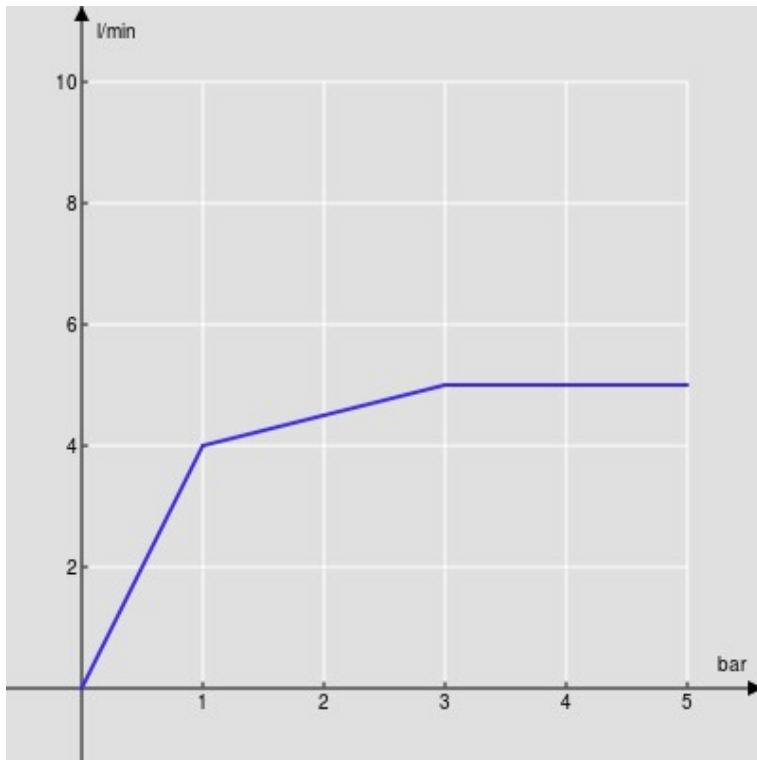

SPECIFICHE

Monocomando a bacinella

Chrome

Aeratore anticalcare M 18 x 1, portata 5 l/min

Bocca girevole

Scarico 1 1/4" push

Flessibili inox ø 3/8"

Limitatore di energia con apertura in acqua fredda

Imballo: 66 x 34,5 x 7 cm / 0,01594 m³

DIAGRAMMA DI PORTATA: ACQUA CALDA/FREDDA

— Aeratore

DIAGRAMMA DI PORTATA: ACQUA MISCELATA

— Aeratore